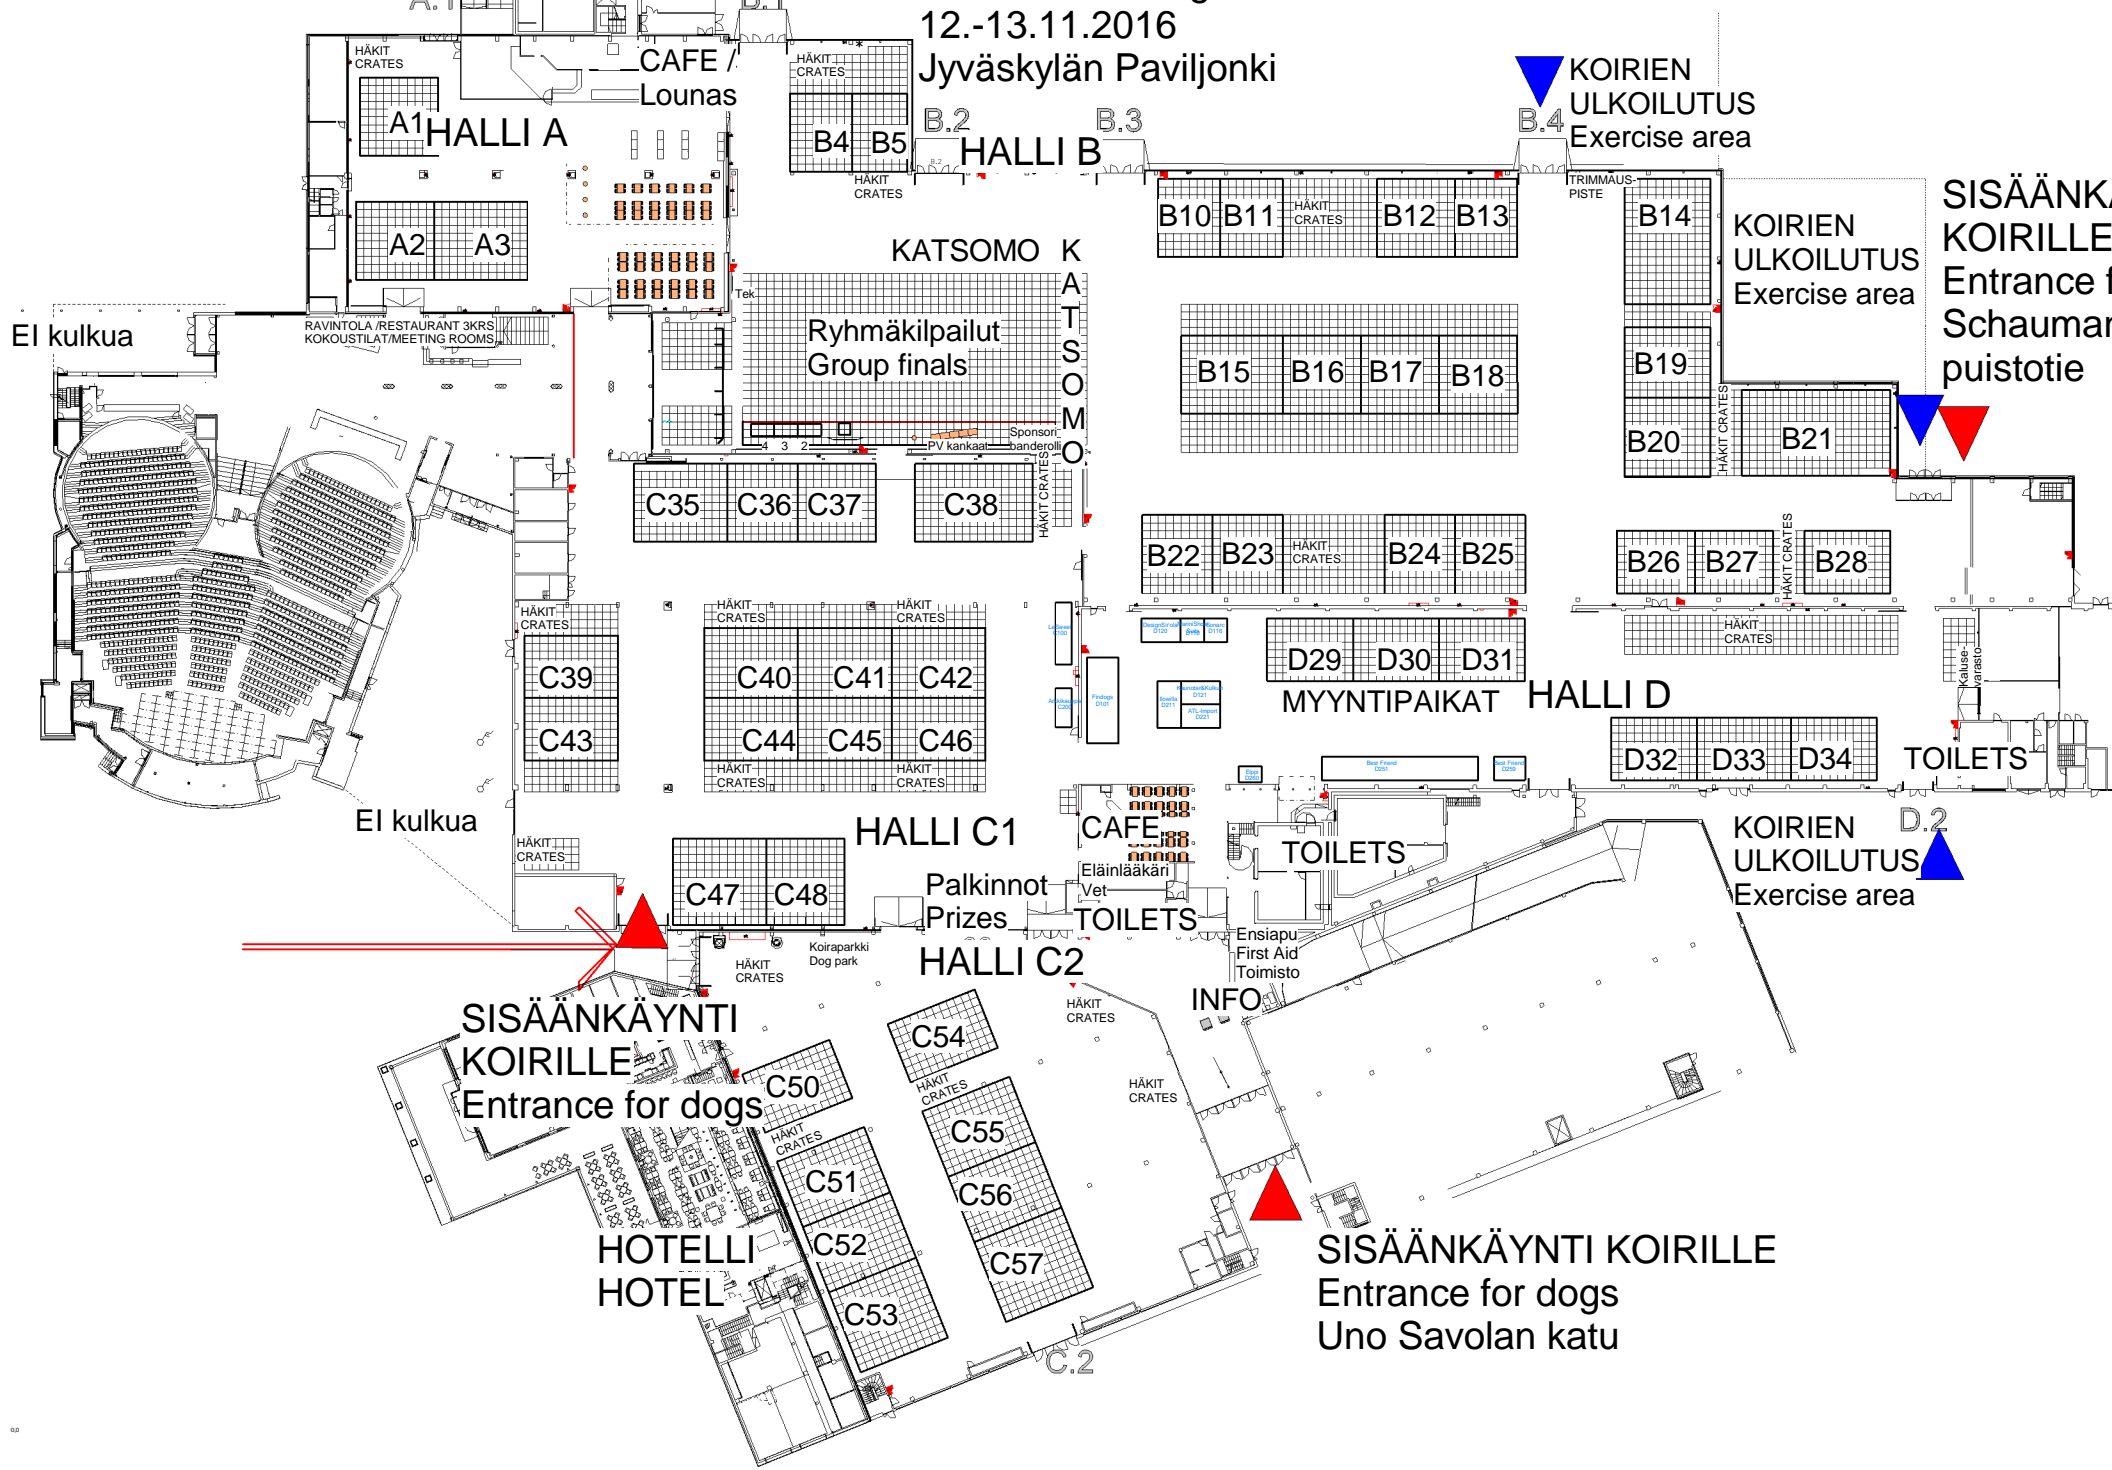

Kansainvälinen koiranäyttely 2016
 International Dog Show 2016
 12.-13.11.2016
 Jyväskylän Paviljonki

KOIRIEN ULKOILUTUS
 Exercise area

SISÄÄNKÄYNTI KOIRILLE
 Entrance for dogs
 Schaumanpuistotie

KOIRIEN ULKOILUTUS
 Exercise area

KOIRIEN ULKOILUTUS
 Exercise area

SISÄÄNKÄYNTI KOIRILLE
 Entrance for dogs

SISÄÄNKÄYNTI KOIRILLE
 Entrance for dogs
 Uno Savolan katu

EI kulkua

EI kulkua

CAFE /
Lounas

RAVINTOLA / RESTAURANT
KOKOUSTILAT / MEETING ROOMS